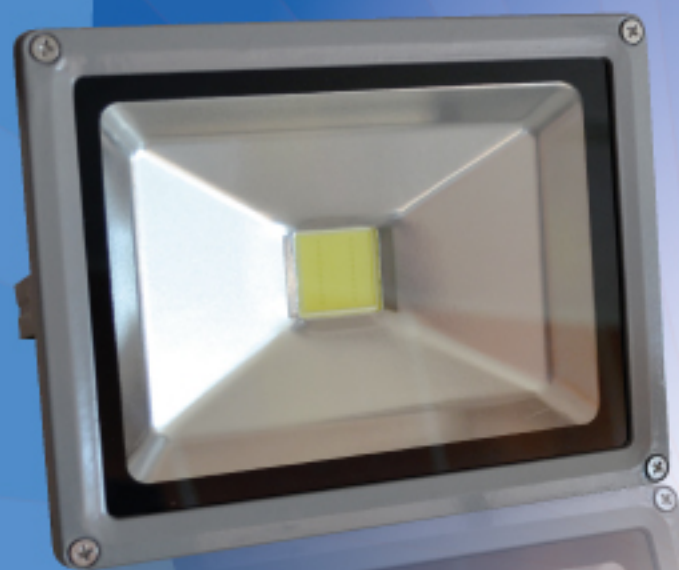

# ■ Projecteur à LED 20W CE

Sa conception en aluminium renforcé permet une dissipation parfaite de la chaleur pour une durabilité sans égale. Il émet une lumière de couleur blanc froid. Ce projecteur LED extérieur est idéal pour l'éclairage de vos jardins, parkings, façades, enseignes, abords des habitations, terrasses. Il remplacera aisément vos projecteurs halogènes en diminuant votre consommation électrique.. De petite taille il s'installe partout. Avec support pivotant à 180° et possibilité de le fixer sur trépied ou poignée.

20W équivalent 150W

LED COB

Allumage instantané

IP65

**6500°K**  
Blanc froid

**20W**  
150W

**1369**  
Lm

**350**  
mA