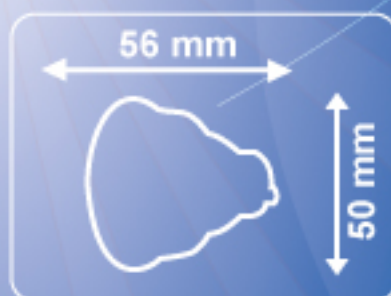

A

**80%
ENERGY
SAVING**

7W équivalent 35W

Durée de vie : 8 000H

60% du flux lumineux < 120 s.

6400°K
Blanc froid

GU10

7W